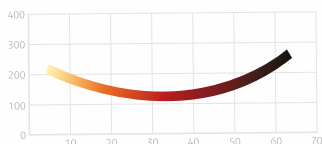

Poznaj, czym jest
zadowolenie z
użytkowania
**urządzeń laserowych
firmy Canon**

Canon

Szybkie, niezawodne i oszczędne urządzenia laserowe i-SENSYS firmy Canon

Te urządzenia o nieustannie wyjątkowej jakości wydruku łączą w sobie drukarkę, kopiarkę, skaner i faks, a przy tym zajmują niewiele miejsca i są łatwe w obsłudze i konserwacji.