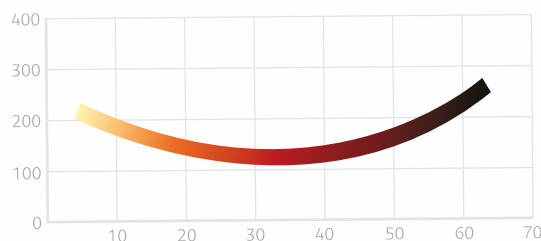

i-SENSYS

Korzyści z **urządzeń laserowych firmy Canon** zadowolą każdego użytkownika.

Szybkie i niezawodne urządzenia laserowe **i-SENSYS firmy Canon** łączą w sobie drukarkę, kopiarkę, skaner i faks, a przy tym zajmują niewiele miejsca. Gwarantują niezmienną, profesjonalną jakość, prostą obsługę i konserwację, a przy tym niezrównaną energooszczędność i opłacalność. Urządzenia i-SENSYS firmy Canon — seria wyjątkowych urządzeń laserowych, które **zadowolą każdego użytkownika**.